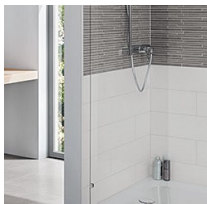

## ***IgA Metropolis weiss matt***

Wandfliese, 20x80cm  
35,04 m<sup>2</sup>

~~24,80 € / m<sup>2</sup>~~ **15,90 € / m<sup>2</sup>**

**177,76 m<sup>2</sup> in beige ebenfalls verfügbar !**